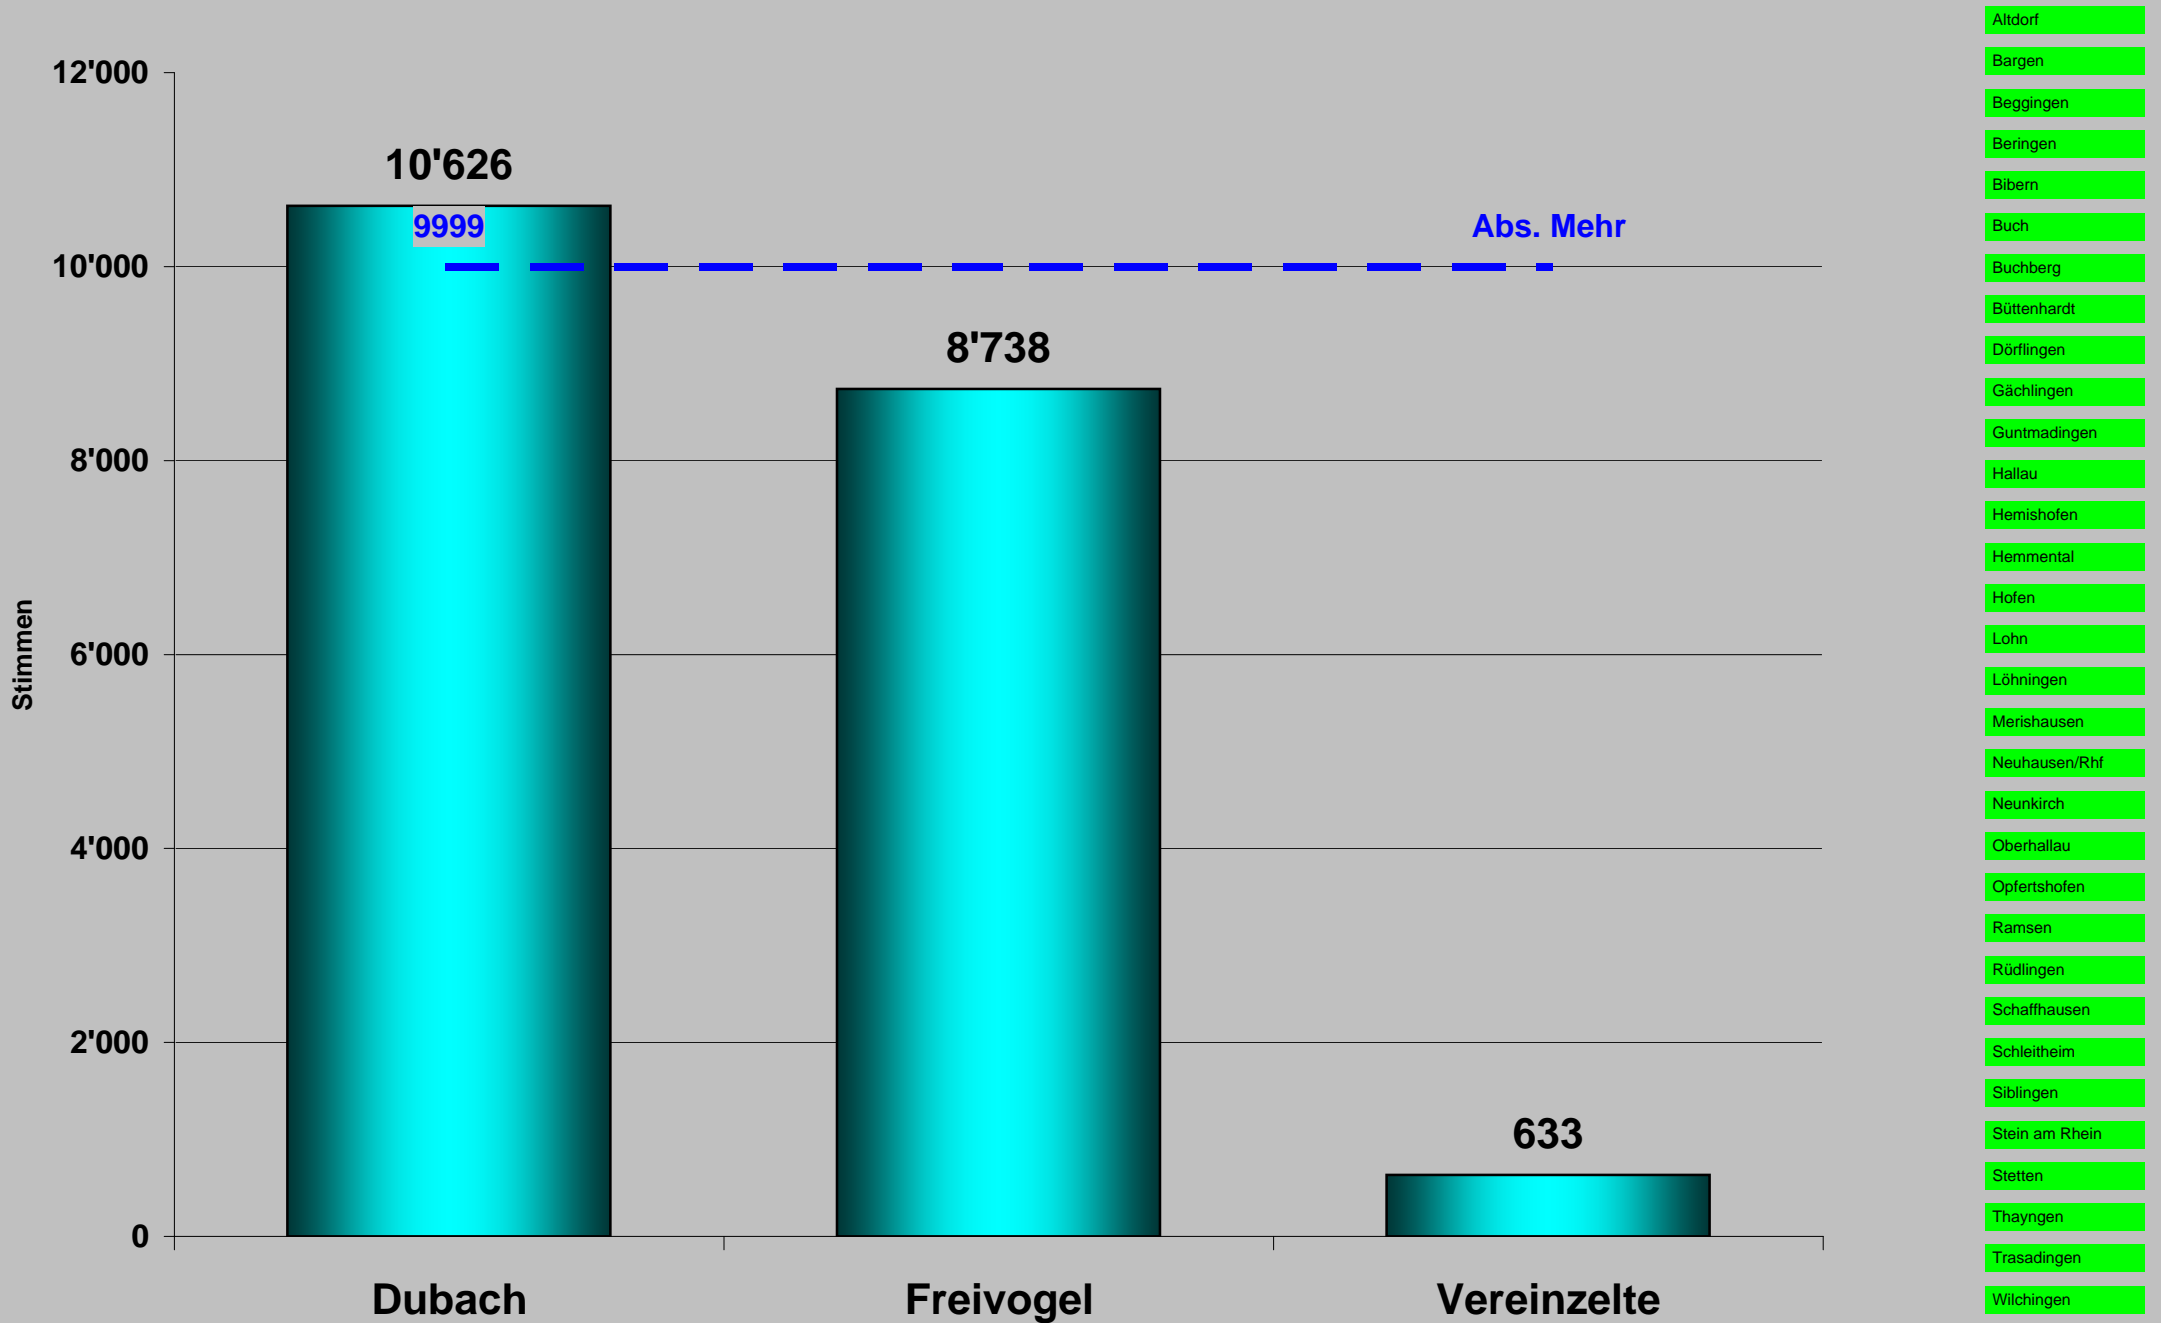

Regierungsrats-Ersatzwahl vom 2. September 2007 - Kanton Schaffhausen

Gemeinde	Stimm- berechtigte	Eingelegte Wahlzettel	Total Stimmen	Ungültige Stimmen	Leere Stimmen	Gültige Stimmen	Reto Dubach	Matthias Freivogel	Vereinzelte	Stimm- beteiligung
Altdorf	152	87	87	1	15	71	38	29	4	57.24%
Bargen	167	90	90	0	19	71	47	20	4	53.89%
Beggingen	344	179	179	1	32	146	113	25	8	52.03%
Beringen	2'278	1'295	1'295	22	292	981	550	395	36	56.85%
Bibern	172	120	120	3	18	99	69	24	6	69.77%
Buch	192	74	74	0	19	55	31	20	4	38.54%
Buchberg	593	303	303	2	80	221	139	76	6	51.10%
Büttenhardt	245	154	154	0	22	132	78	48	6	62.86%
Dörflingen	559	319	319	1	54	264	153	102	9	57.07%
Gächlingen	594	364	364	14	49	301	177	108	16	61.28%
Guntmadingen	174	111	111	0	15	96	76	12	8	63.79%
Hallau	1'383	709	709	4	74	631	384	215	32	51.27%
Hemishofen	273	144	144	0	30	114	59	52	3	52.75%
Hemmental	384	241	241	3	66	172	103	64	5	62.76%
Hofen	90	69	69	1	17	51	34	17	0	76.67%
Lohn	465	318	318	1	88	229	150	68	11	68.39%
Löhningen	829	438	438	1	62	375	216	132	27	52.83%
Merishausen	526	322	322	3	56	263	151	94	18	61.22%
Neuhausen a.Rhf.	5'329	2'587	2'587	52	463	2'072	1'015	1'010	47	48.55%
Neunkirch	1'236	706	706	1	124	581	295	243	43	57.12%
Oberhallau	315	178	178	3	29	146	101	43	2	56.51%
Opfertshofen	92	59	59	0	11	48	41	5	2	64.13%
Ramsen	868	322	322	2	62	258	166	84	8	37.10%
Rüdlingen	485	234	234	0	59	175	116	59	0	48.25%
Schaffhausen	21'045	11'007	11'007	287	2'036	8'684	4'155	4'359	170	52.30%
Schleitheim	1'182	570	570	7	83	480	325	139	16	48.22%
Siblingen	564	238	238	1	27	210	105	95	10	42.20%
Stein am Rhein	2'063	860	860	6	129	725	380	310	35	41.69%
Stetten	680	401	401	2	62	337	211	96	30	58.97%
Thayngen	2'770	1'727	1'727	42	318	1'367	707	605	55	62.35%
Trasadingen	401	180	180	2	22	156	99	49	8	44.89%
Wilchingen	1'135	571	571	15	70	486	342	140	4	50.31%
Total	47'585	24'977	24'977	477	4'503	19'997	10'626	8'738	633	52.49%
					Abs. Mehr	9'999				

Binnen einer Frist von drei Tagen, den Herausgabetag des heutigen Amtsblattes nicht mitgerechnet, kann beim Regierungsrat betreffend diese Wahl schriftlich und eingeschrieben Beschwerde erhoben werden.

Regierungsrats-Ersatzwahl 2007 Kanton Schaffhausen

Anzahl Stimmen